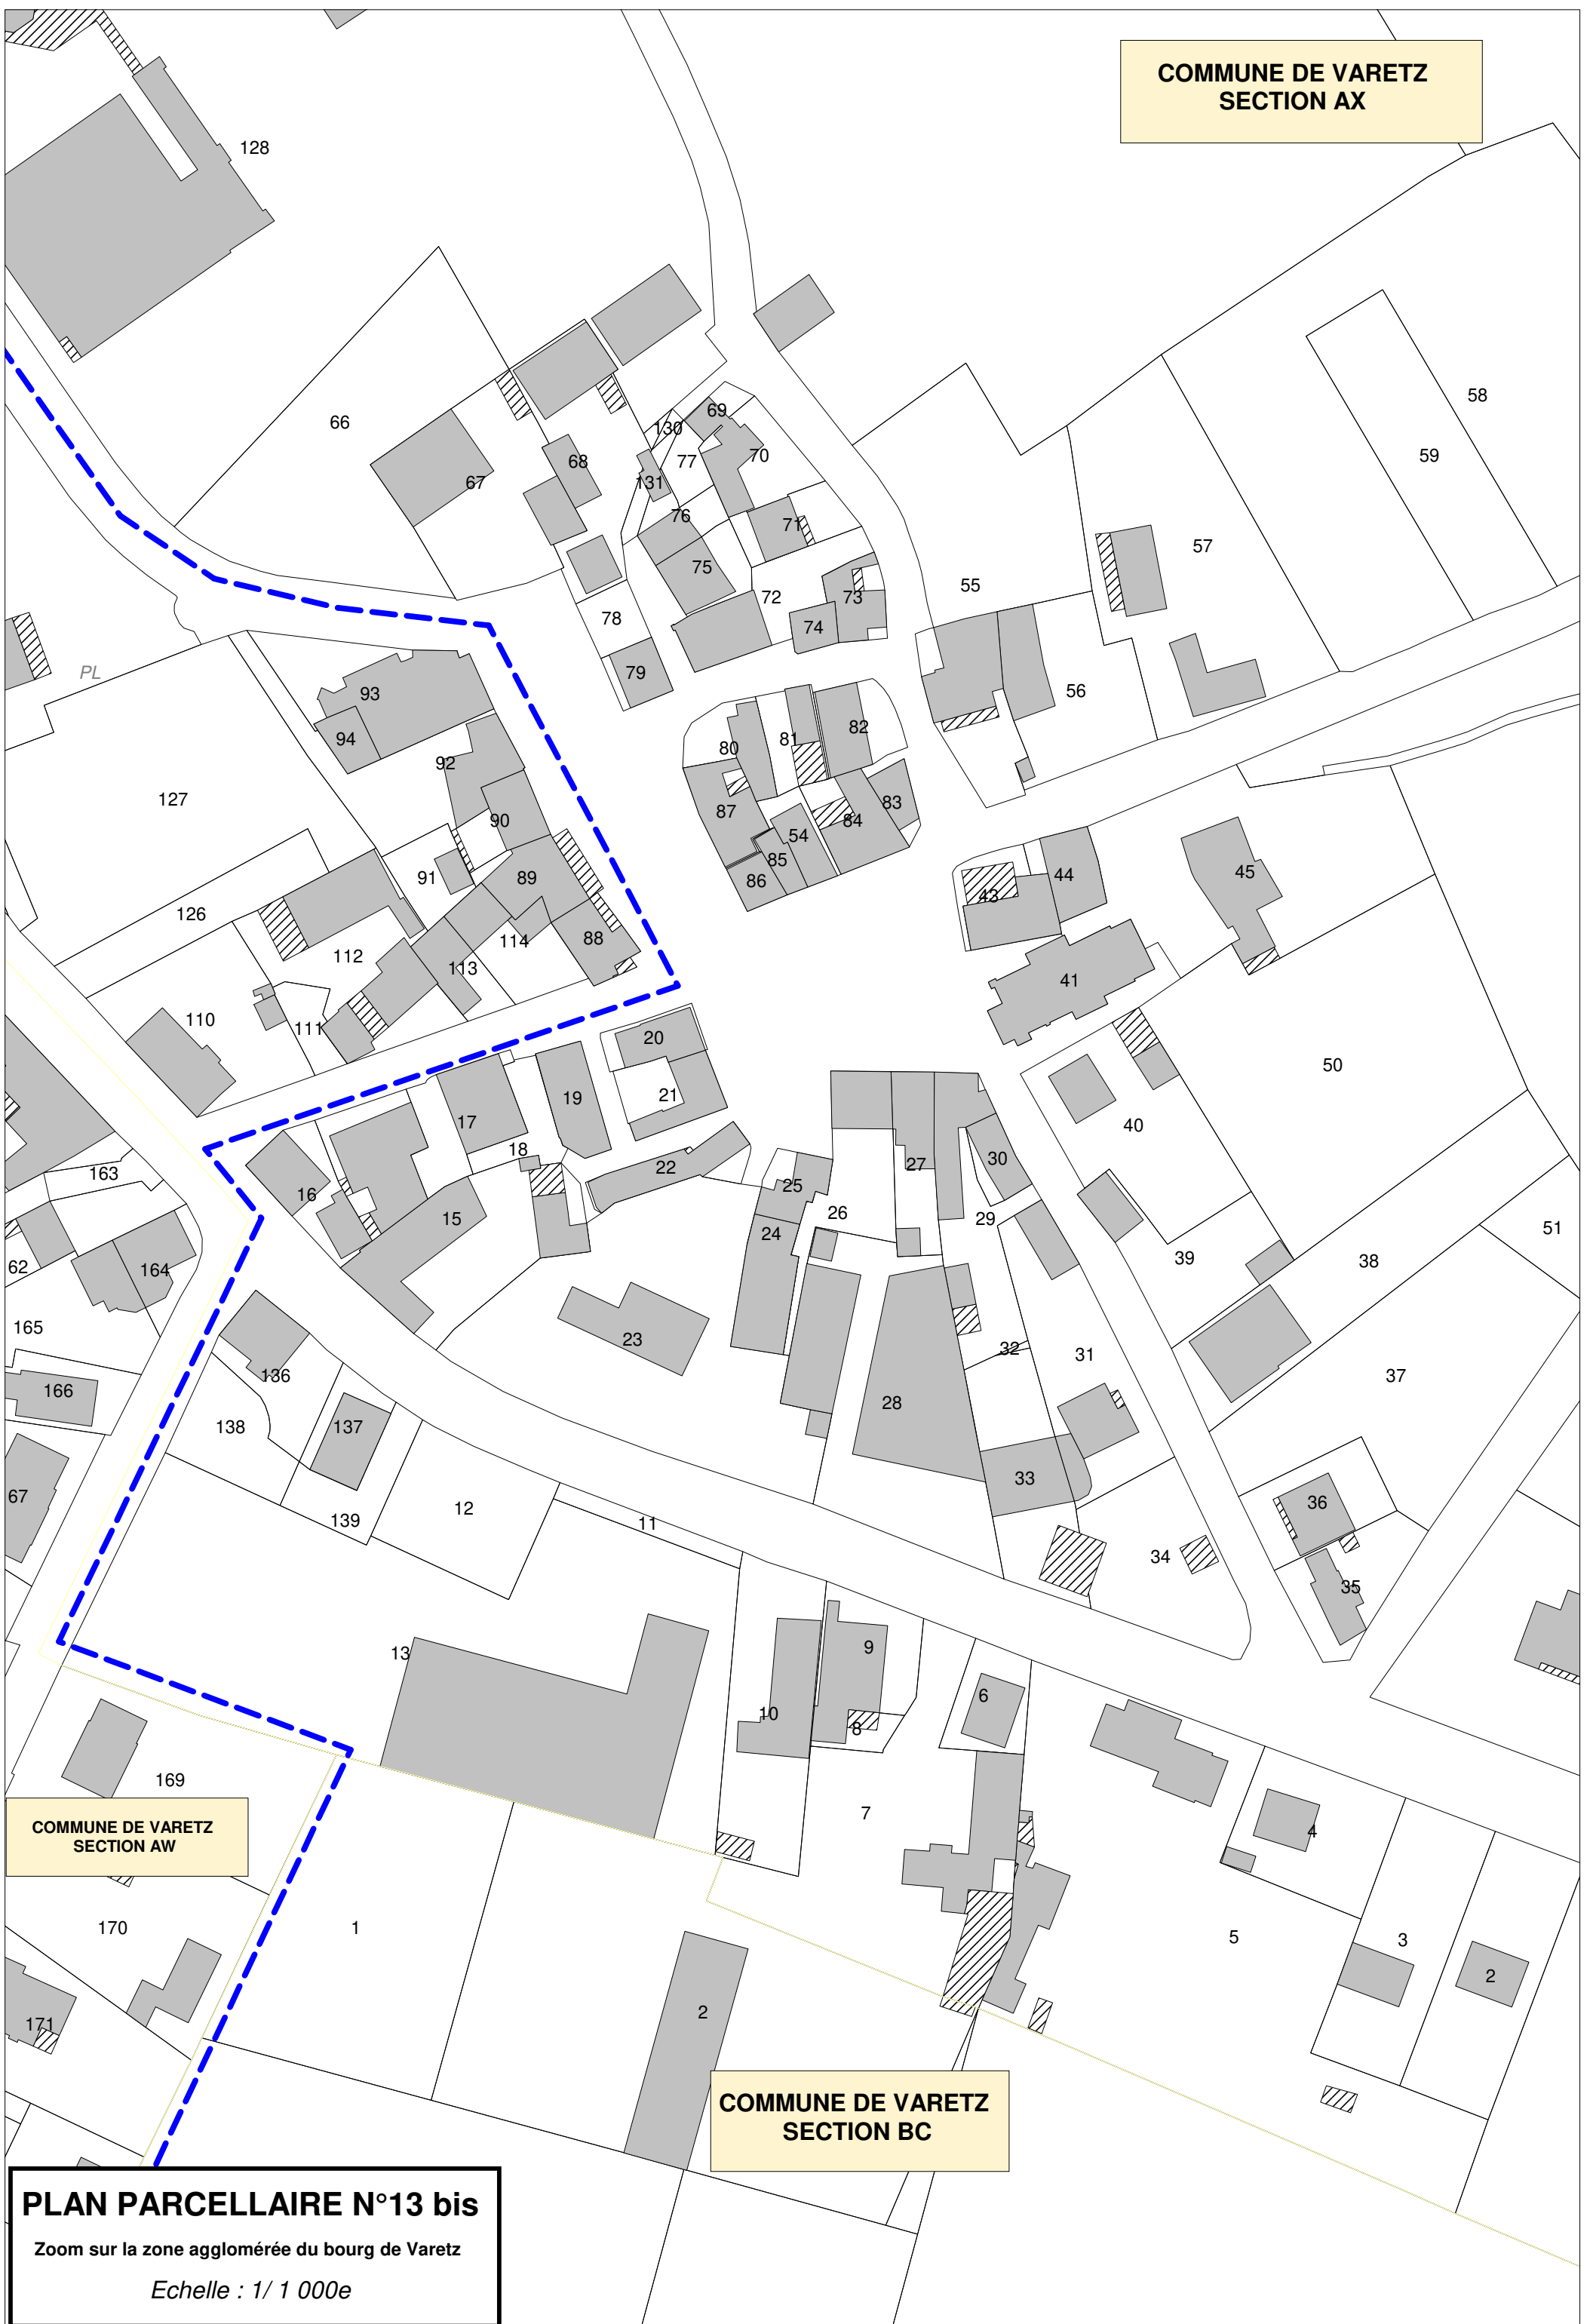

COMMUNE DE VARETZ
SECTION AX

COMMUNE DE VARETZ
SECTION AW

COMMUNE DE VARETZ
SECTION BC

PLAN PARCELLAIRE N°13 bis

Zoom sur la zone agglomérée du bourg de Varetz

Echelle : 1/ 1 000e